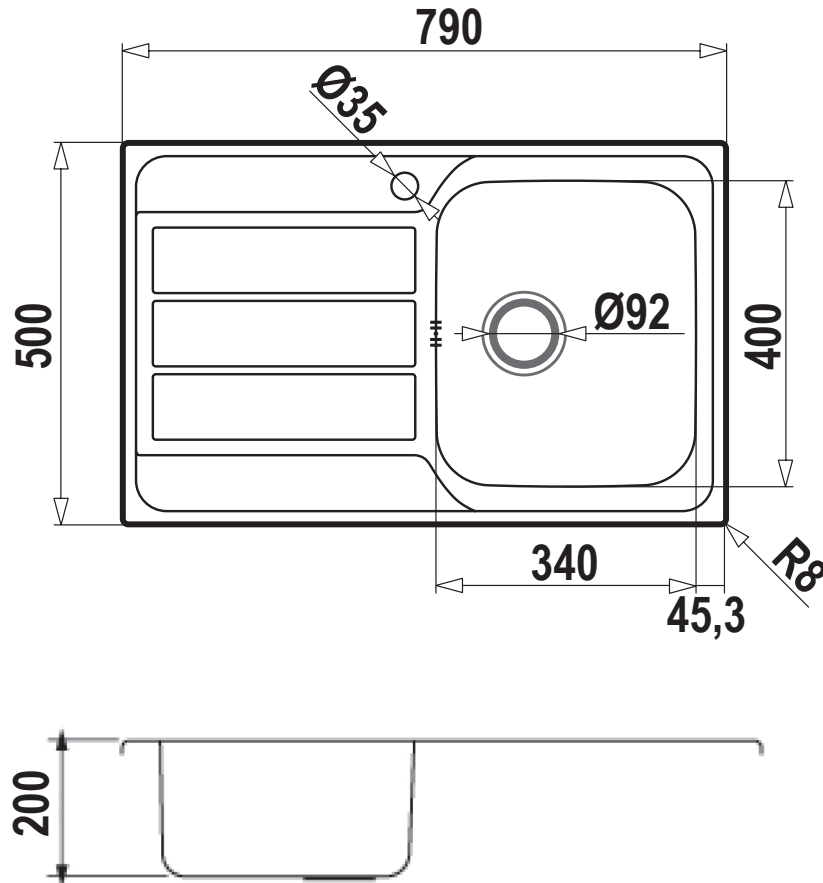

SCHOCK

ACCIAIO INOX

MASTER D100S

Installazione SOPRATOP