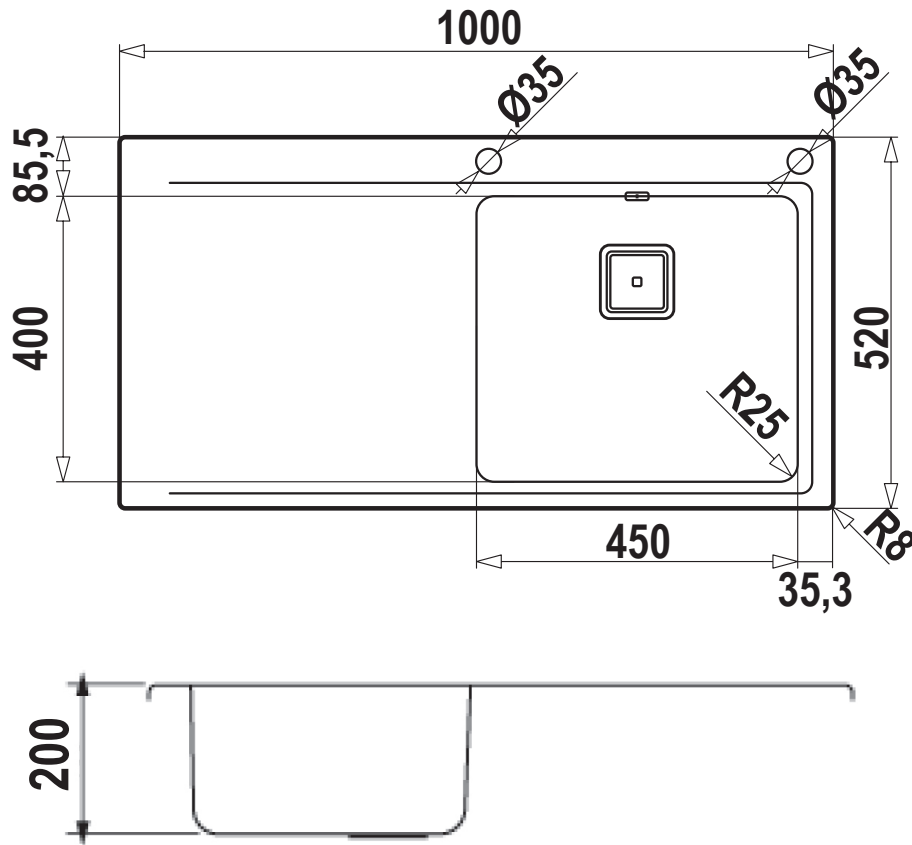

SCHOCK

ACCIAIO INOX

DOMUS D100L

Installazione SOPRATOP

Installazione FILOTOP