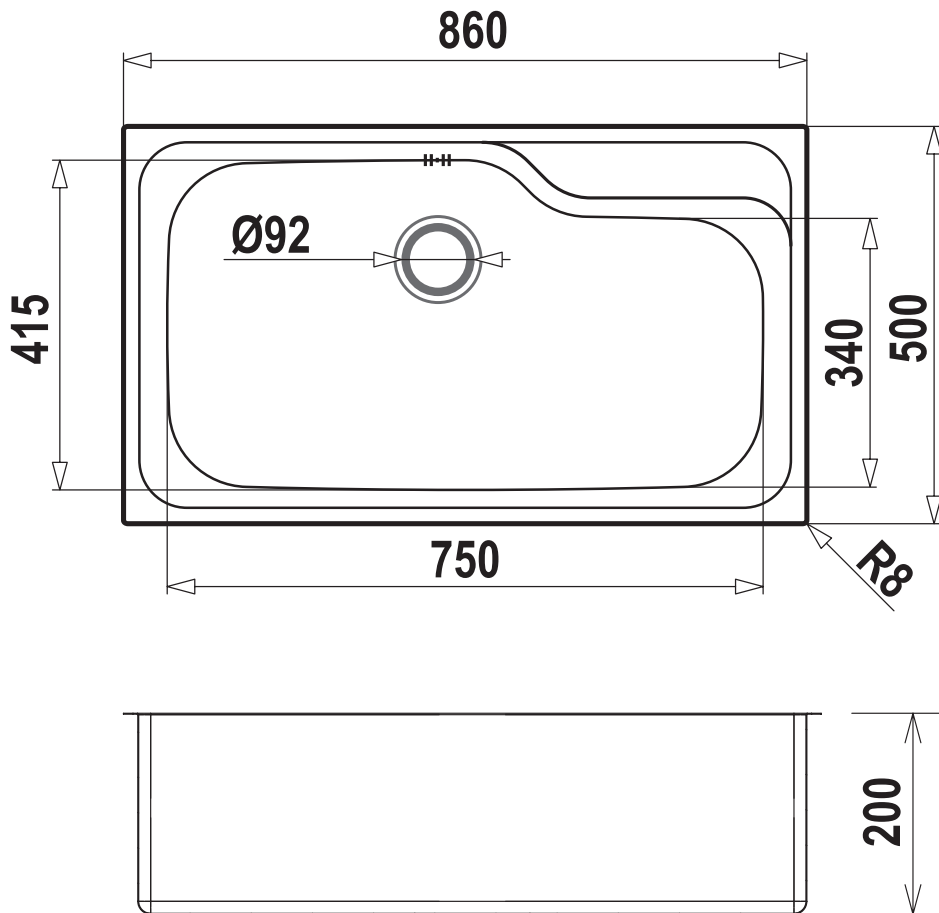

SCHOCK

ACCIAIO INOX

CLASSIC N100XL

Installazione SOPRATOP