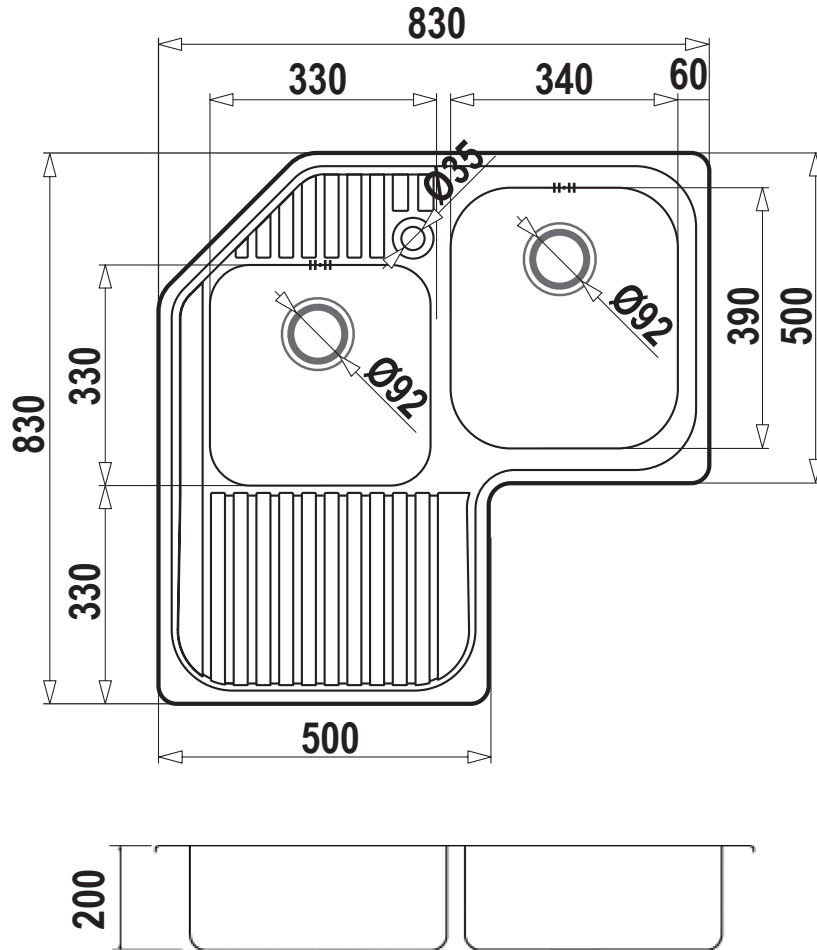

SCHOCK

ACCIAIO INOX

CLASSIC C200AS

Installazione SOPRATOP