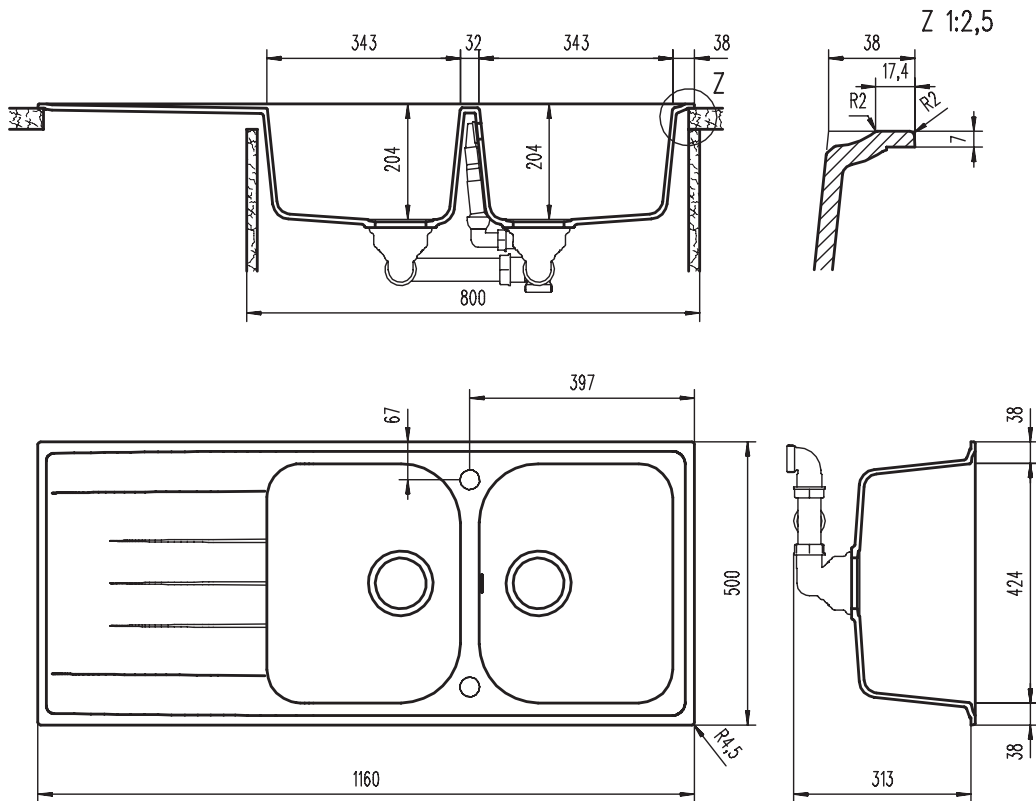

SCHOCK

CRISTALITE®

LITHOS D200

Installazione: SOPRATOP

Installazione: SOTTOTOP POSITIVO