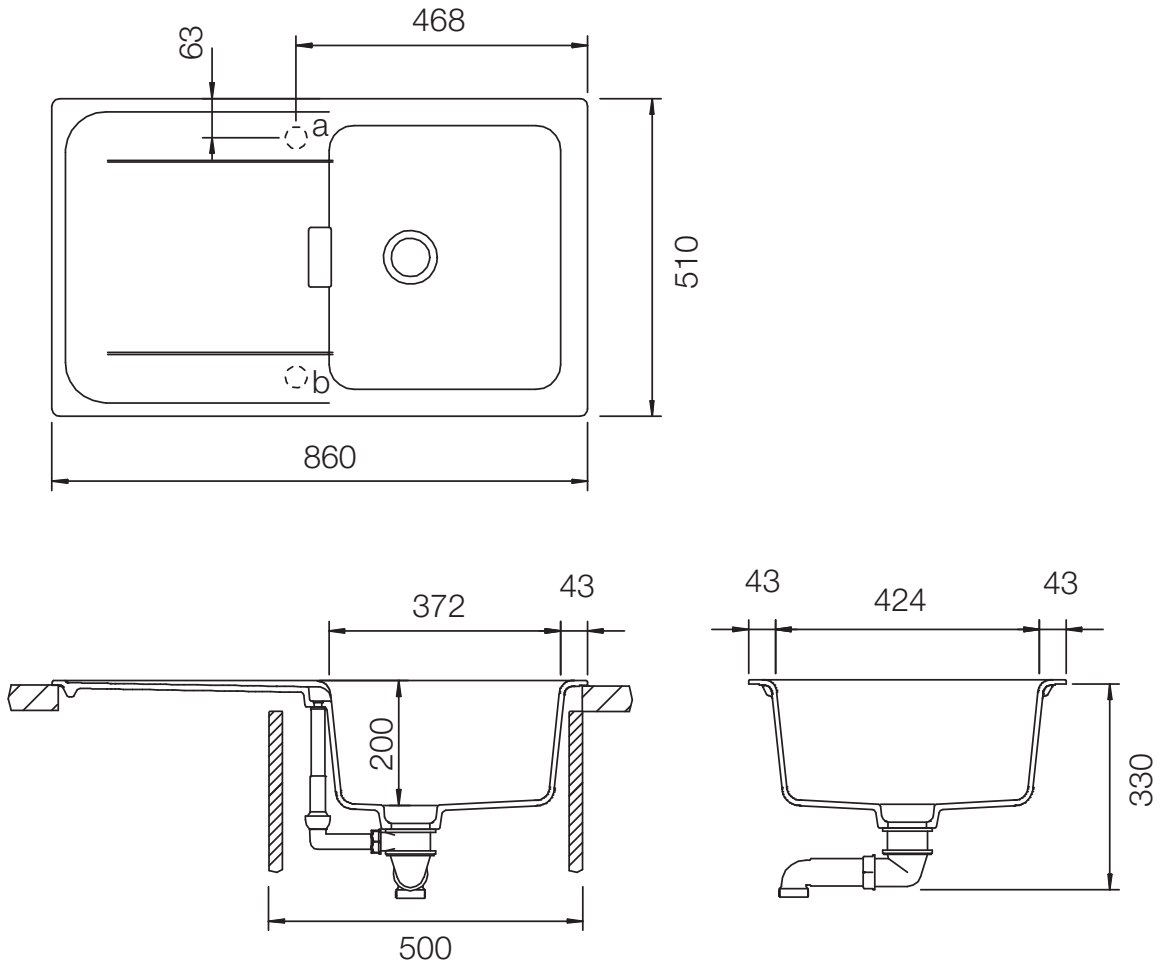

SCHOCK

CRISTADUR®

WEMBLEY D-100

Installazione SOPRATOP

Installazione SOTTOTOP POSITIVO