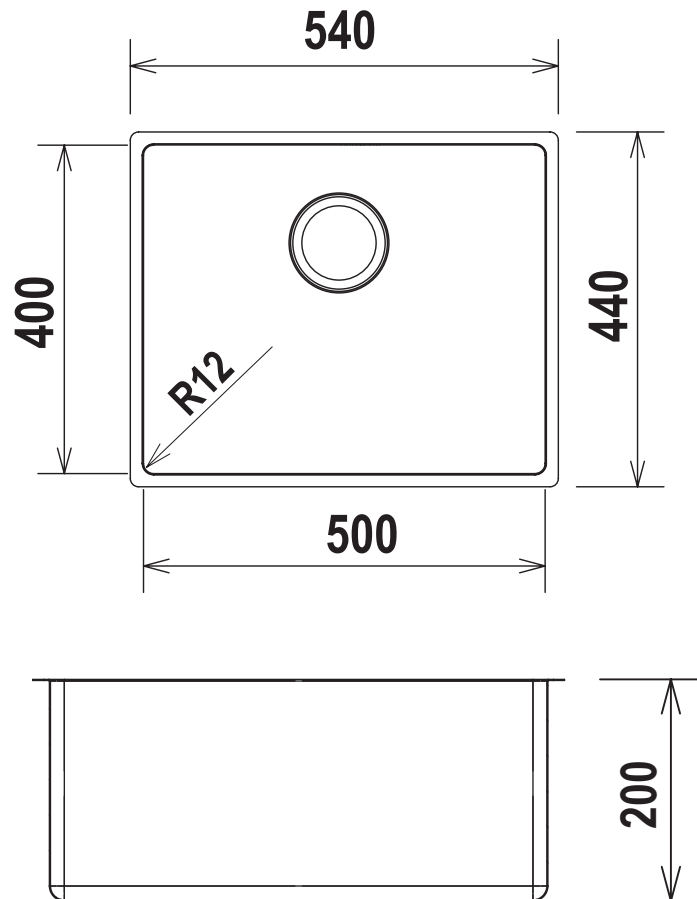

# TECHNICK SN100L R12

Installazione SOTTOTOP

---