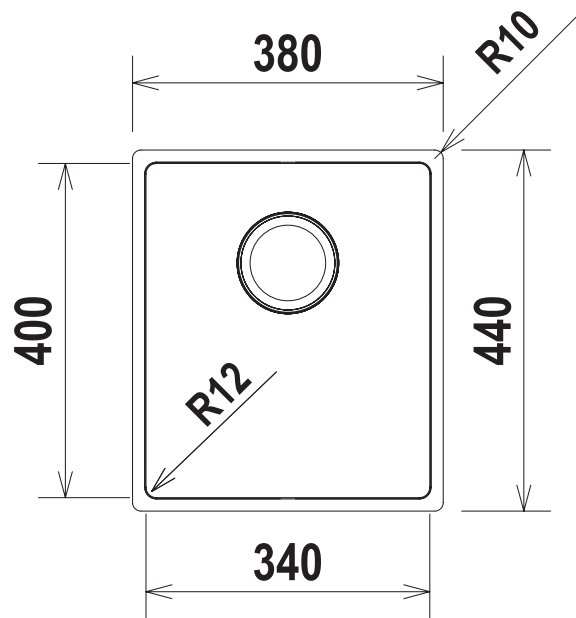

SCHOCK

ACCIAIO INOX

TECHNICK FN100S R12

Installazione SOPRATOP

Installazione FILOTOP